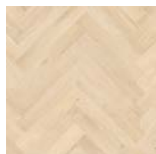

PODLAHY VINYLÓVÉ

floorify®

HERRINGBONE

FORMÁT:

4,5 x 125 x 750 mm

JADRO FLOORIFY® RIGID CORE S MINERÁLMI

SYNCHRÓNNA ŠTRUKTÚRA DREVA

KARTÁČ

4V FÁZA

ZÁMOK LIC. UNILIN

Hirame