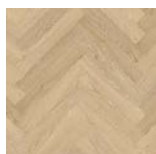

Hirame

Buri