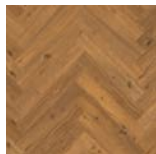

Toro

Ikura

SKLADOM

Skladom u distribútora v ČR alebo rýchle dodanie od európskeho výrobcu vrátane zhodných listů