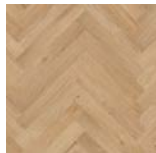

PODLAHY VINYLÓVÉ

floorify®

HERRINGBONE

FORMÁT:

4,5 x 125 x 750 mm

JADRO FLOORIFY® RIGID CORE S MINERÁLMI

SYNCHRÓNNA ŠTRUKTÚRA DREVA

KARTÁČ

4V FÁZA

ZÁMOK LIC. UNILIN

Buri

Toro

SKLADOM

Skladom u distribútora v ČR alebo rýchle dodanie od európskeho výrobcu vrátane zhodných listů

ZÁRUKA 25 ROKOV pre bytové zaťaženie

Autentická rybina HERRINGBONE

VŽDY VÝHODNE

63,60 €

53,00 € bez DPH

DLHODOBÁ CENA
NEZVÝŠENÁ OD 5. 6. 2022

AUTENTICKÁ RYBINA
z pravých a ľavých kusov

**KRÁSNE A ODOLNÉ
REALISTICKÉ ŠTRUKTÚRY**

Krásny prirodzený vzhľad dreva v maximálnej komerčnej záťaži 33 a odolnosti proti oderu AC4, s príkladnou odolnosťou proti liehovým fixám

**NAJPEVNEJŠÍ VINYLÓVÝ
ZÁMOK NA TRHU**

U Floorify prstom zámok nezlomíte, pevnosť 900 kg/m

**SCHODOVÉ HRANY
PRE KAŽDÚ PODLAHU**

Dodanie do 4 týždňov schodové hrany vyrobené priamo z podlahových lamiel pre Vaše perfektné schody

**20 x 20 = 400 m²
BEZ PRECHODOVÝCH
PROFILOV**

Celé poschodie v súvislej ploche

60 °C

**ODOLNOSŤ PROTI
TRVALO VYSOKÝM
TEPLOTÁM**

Vhodné aj na elektrické vykurovacie fólie

A+

**NAJVYŠŠIE EKOLÓGICKÉ
ŠTANDARDY**

Žiadne škodlivé ftaláty a prchavé látky

Ceny v €/m² vrátane 20% DPH
Platnosť od 1. 5. 2023

Anago